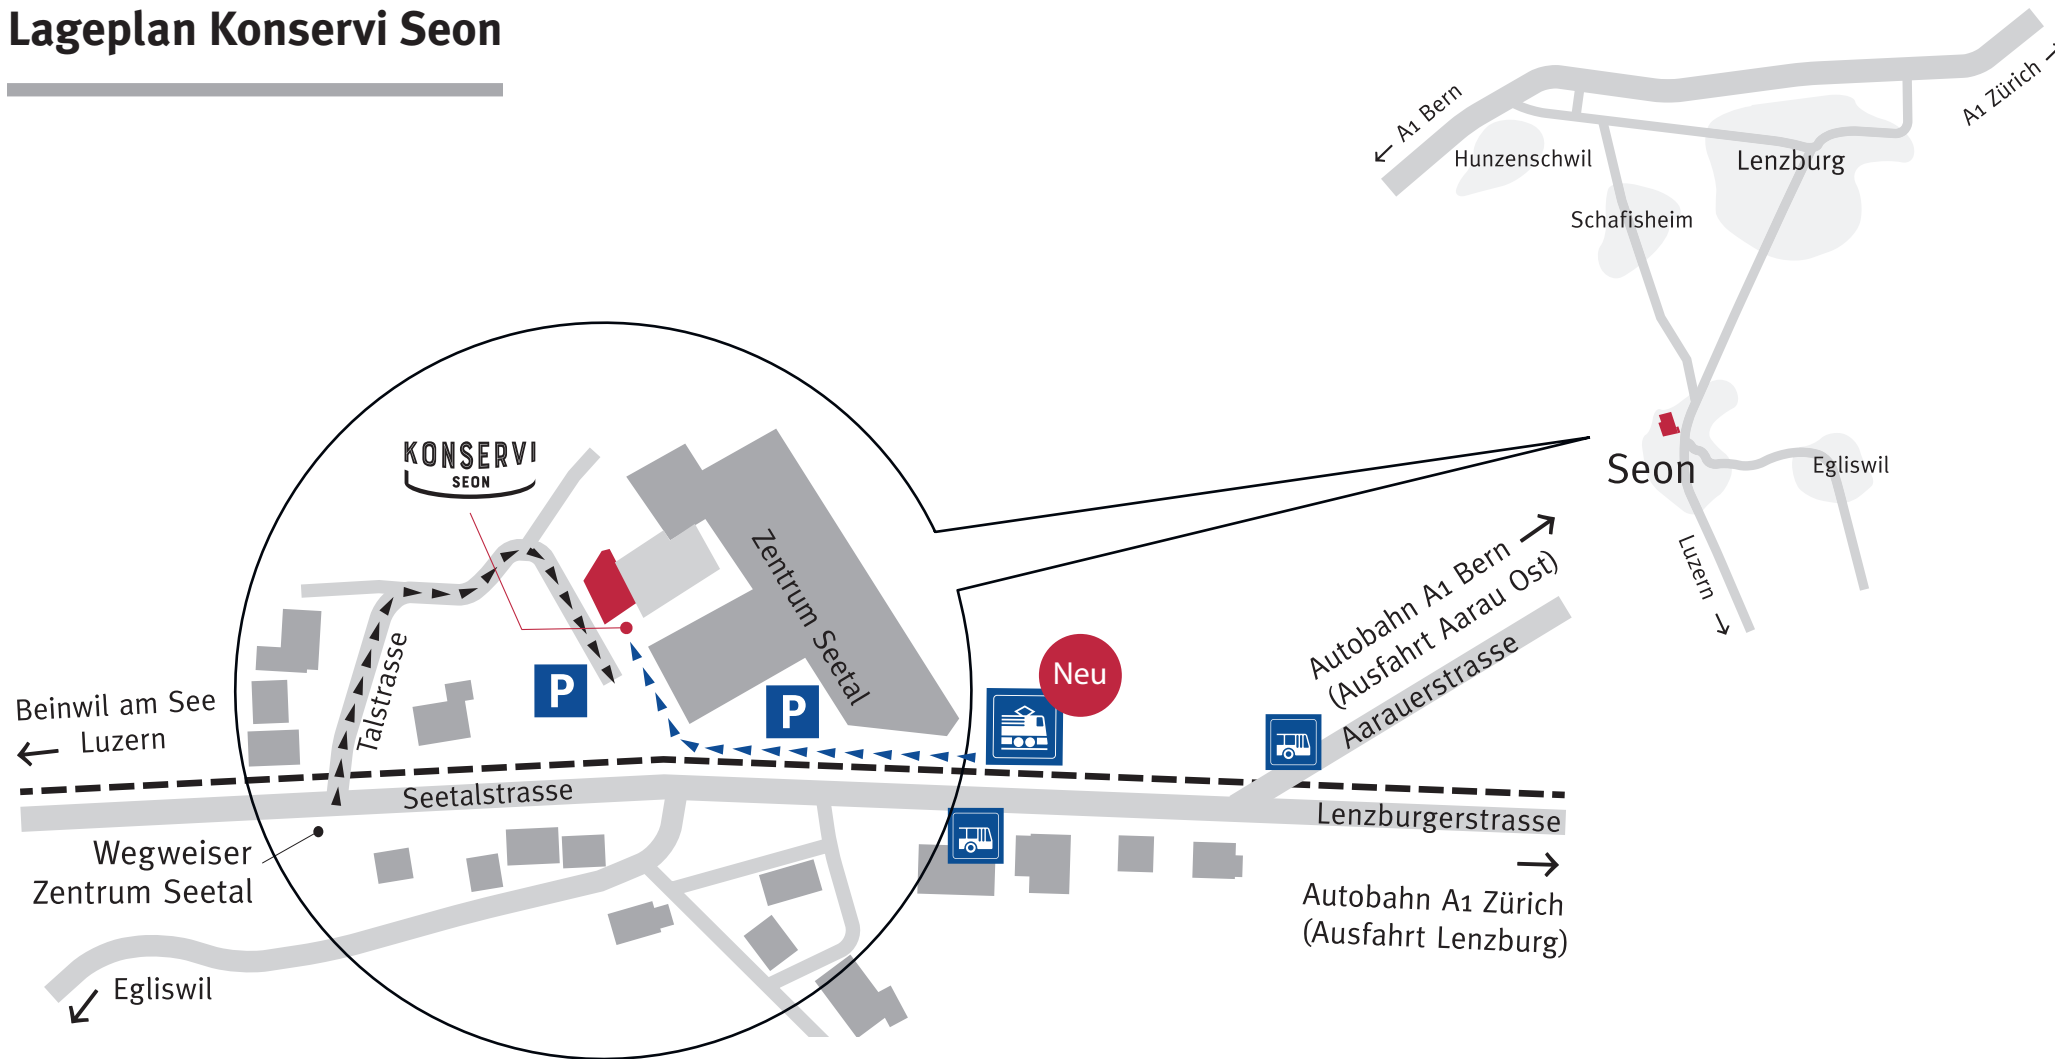

# Lageplan Konservi Seon

**KONSERVI**  
SEON

Kulturverein  
Konservi Seon  
Seetalstrasse 2  
5703 Seon  
Telefon 062 521 21 10  
inof@konservi.ch  
www.konservi.ch

Anreise mit ÖV ab Bahnhof Lenzburg.  
S9 Richtung Beinwil am See - Hochdorf - Luzern  
(Haltestelle «Seon Nord»)

Bus 395 Teufenthal Bahnhof (Haltestelle «Frohsinn»)  
Bus 390 Bettwil (Haltestelle «Frohsinn»)